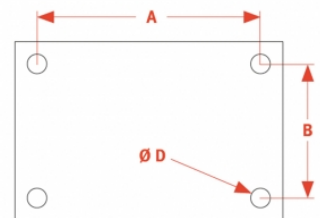

## Zugpendellager ZP4356-400

Art. Nr.: 8005397

**Datenblatt:** 2.05.135

**Typ:** Zugpendellager

**Modell:** ZP4356-400

**AP-Code:** N-SAV-0/35/39/41/61/63/70/73/77

**Einzelgutachten:** Einzelgutachten

**(A) mm:** 200

**(B) mm:** 120

**(D) mm:** 17,5

**Gewicht:** 10 kg

Zugpendellager FR vorn