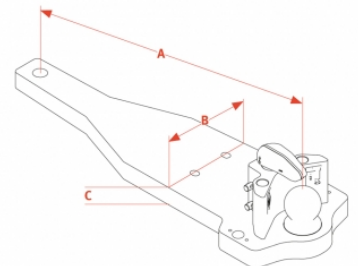

## Zugpendellager ZP4356-400

Art. Nr.: 8005397

**Datenblatt:** 2.05.135

**Typ:** Zugpendellager

**Modell:** ZP4356-400

**AP-Code:** N-SAV-0/35/39/41/61/63/70/73/77

**Einzelgutachten:** Einzelgutachten

**(A) mm:** 200

**(B) mm:** 120

**(D) mm:** 17,5

**Gewicht:** 10 kg

Zugpendellager FR vorn