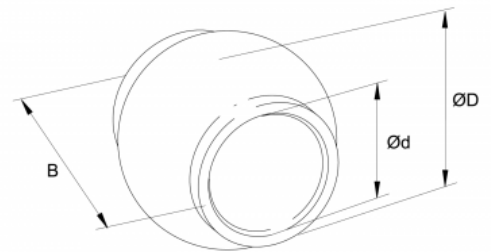

Kugelhülse

Art. Nr.: 1204783

Pos. HOLHS C-120 Cat.4: 7

B (mm): 64

Hersteller: Walterscheid

D (mm): 78

d (mm): 45

Typ: Cat. 4 HD*

Kategorie: HOLHS C-120 Cat. 4 Einzelteile

WALTERSCHEID

Die neue „schwarze Kugel“

Für besonders intensive Einsatzbereiche, beispielsweise bei der Bodenbearbeitung, bietet GKN Walterscheid jetzt eine neue Heavy Duty Kugelhülse an, die sich durch extrem gesteigerte Ansprüche an Material, Fertigungsprozess und damit mehr Sicherheit und Langlebigkeit im praktischen Einsatz - auch unter schwierigsten Bedingungen - auszeichnet.

Bei der Produktion der neuen sogenannten „schwarzen Kugel“ von GKN Walterscheid kommen nur besonders hochwertige Materialien zum Einsatz. So wird ein chromlegierter Wälzlagertahl verwendet, der die Werkstoffbasis darstellt. Dieser wird in einem abgestimmten Wärmebehandlungsprozess veredelt und durch eine kathodische Tauchlackierung gegen Rost geschützt. Im Rahmen dieses Herstellungsprozesses entsteht auch die typisch schwarze Farbe der hochwertigen Beschichtung.