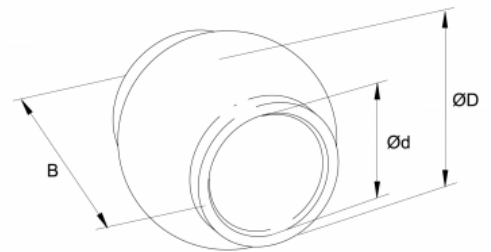

Kugelhülse

Art. Nr.: 1204783

Pos. HOLHS C-120 Cat.4: 7

B (mm): 64

Hersteller: Walterscheid

D (mm): 78

d (mm): 45

Typ: Cat. 4 HD*

Kategorie: Kugelhülse

WALTERSCHEID

Gewicht: 1.06 kg

Die neue „schwarze Kugel“

Für besonders intensive Einsatzbereiche, beispielsweise bei der Bodenbearbeitung, bietet GKN Walterscheid jetzt eine neue Heavy Duty Kugelhülse an, die sich durch extrem gesteigerte Ansprüche an Material, Fertigungsprozess und damit mehr Sicherheit und Langlebigkeit im praktischen Einsatz - auch unter schwierigsten Bedingungen - auszeichnet.

Bei der Produktion der neuen sogenannten „schwarzen Kugel“ von GKN Walterscheid kommen nur besonders hochwertige Materialien zum Einsatz. So wird ein chromlegierter Wälzlagertahl verwendet, der die Werkstoffbasis darstellt. Dieser wird in einem abgestimmten Wärmebehandlungsprozess veredelt und durch eine kathodische Tauchlackierung gegen Rost geschützt. Im Rahmen dieses Herstellungsprozesses entsteht auch die typisch schwarze Farbe der hochwertigen Beschichtung.